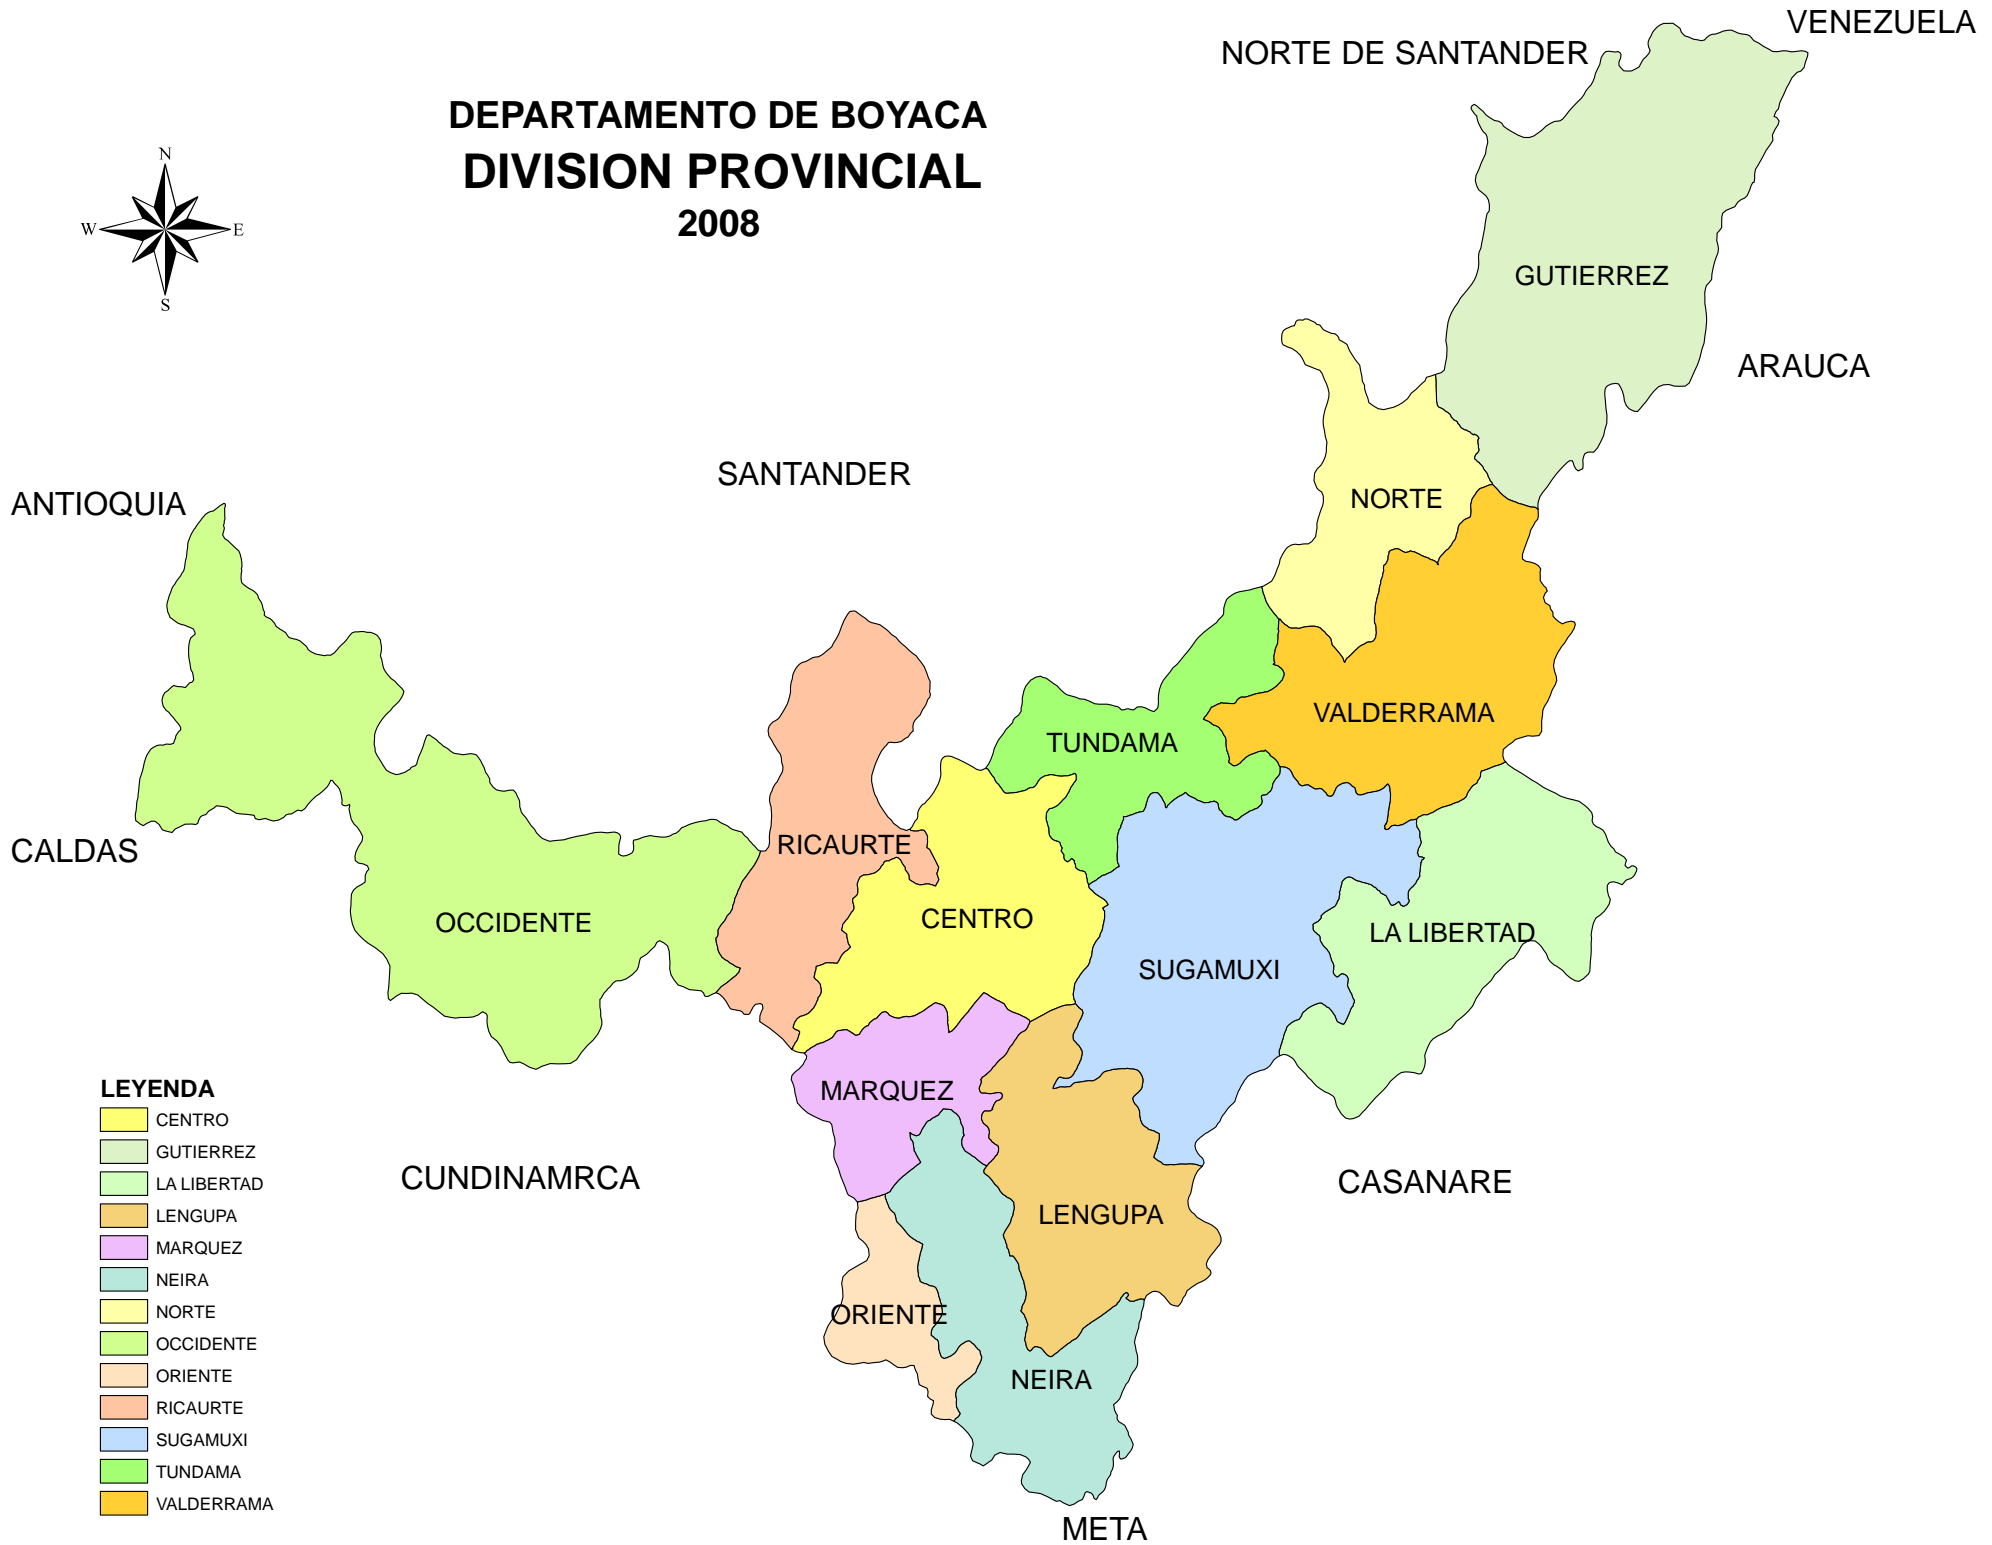

DEPARTAMENTO DE BOYACA

DIVISION PROVINCIAL

2008

LEYENDA

- CENTRO
- GUTIERREZ
- LA LIBERTAD
- LENGUPA
- MARQUEZ
- NEIRA
- NORTE
- OCCIDENTE
- ORIENTE
- RICAURTE
- SUGAMUXI
- TUNDAMA
- VALDERRAMA